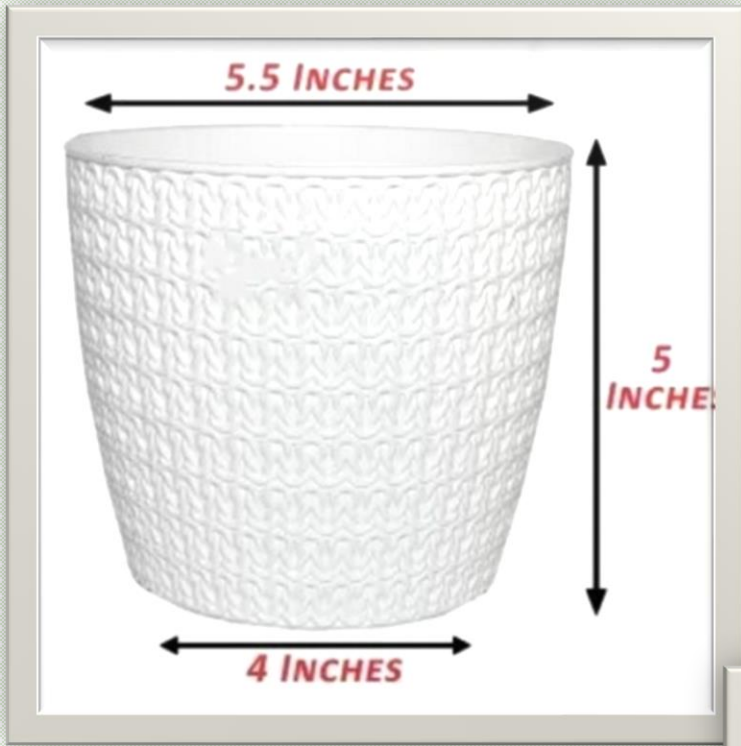

Size : Height 7.25 / Width 7.5 Inches

Price : 90

AP-194

Oslo Hanging pot - 7.5"

Size : Height 21 / Width 7.5 Inches

Price : 105

AP-804 P

Doxa pot - 5"

Size : Height / Width Inches

Price : 55

AP-836 P

Sunshine pot - 5"

Size : Height 5 / Width 5 Inches

Price : 49

AP-901

Oslo pot - 5.5"

Size : Height 5 / Width 5.5 Inches

Price : 85

AP-902 P

Oslo pot – 7.5”

Size : Height 6.5 / Width 7.5 Inches

Price : 121

AP-940

Bello pot - 7"

Size : Height 6 / Width 7 Inches

Price : 81

AP-941

Bello pot - 9"

Size : Width 9 Inches

Price : 123