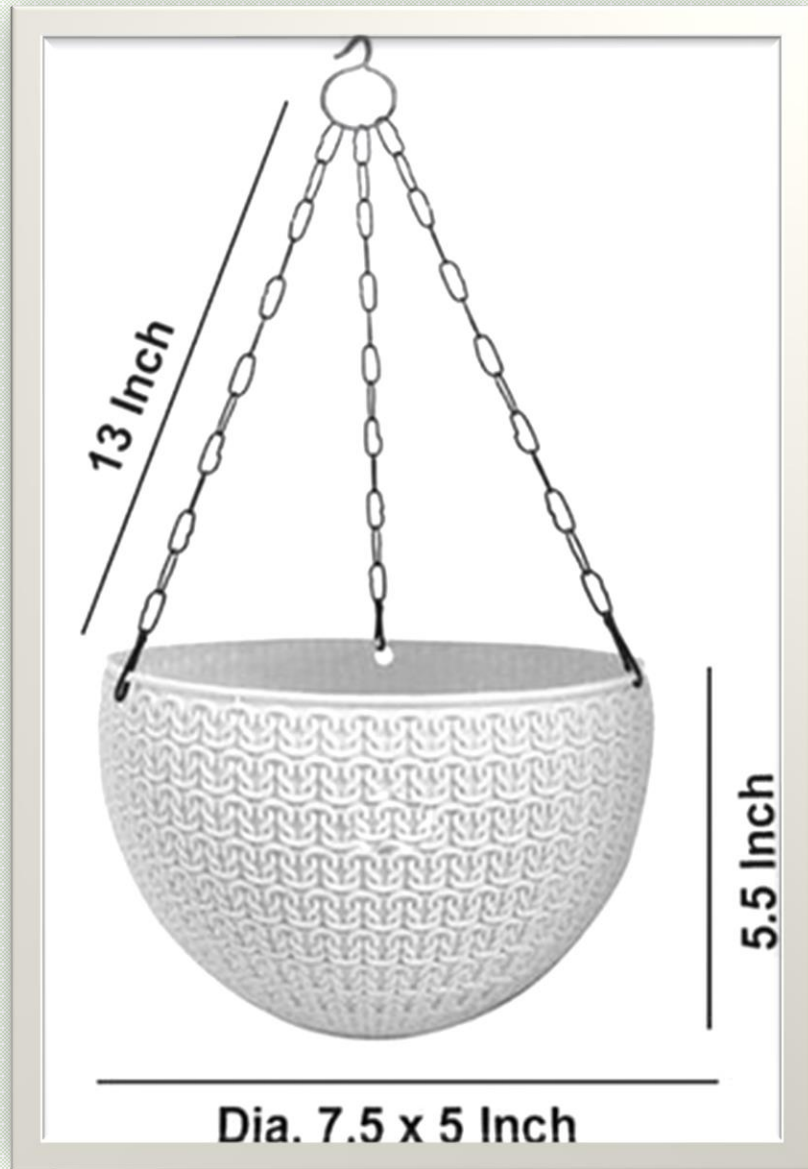

Size : Height 2.75 / Width 4 Inches

Price : 26

AP-692

Blossom Pot - 6"

Size : Height 3.8 / Width 5.25 Inches

Price : 46

AP-746

Emerald Pot - 2.6"

Size : Height 2.6 / Width 2.6 Inches

Price : 15

AP-747

Emerald Pot - 4"

Size : Height 3.3 / Width 4 Inches

Price : 22

AP-748

Emerald Pot - 5"

Size : Height 4.3 / Width 5 Inches

Price : 54

AP-749

Emerald Pot - 6"

Size : Height 5.5 / Width 6.25 Inches

Price : 57

AP-750

Emerald Pot - 7.5"

Size : Height 7.25 / Width 7.5 Inches

Price : 90

AP-194

Oslo Hanging pot - 7.5"

Size : Height 21 / Width 7.5 Inches

Price : 105

AP-804 P

Doxa pot - 5"