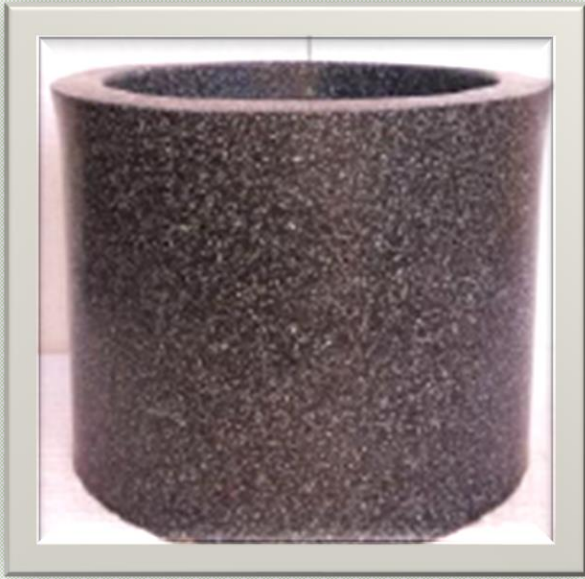

Size : H 24 / W 14 inches

Colour : Marble White / Grey / Beige

Price - 3090

AP-1032

Tall Round - 1218

Size : H 18 / W 12 inches

Colour : Marble White / Grey / Beige

Price - 2121

AP-1022

Tall Square Pot - 1224

Size : H 23.5 / W 12 inches

Colour : Marble White / Grey / Beige

Price - 2705

AP-1021

Tall Square Pot - 1218

Size : H 18 / W 12 inches

Colour : Marble White / Grey / Beige

Price-2069

AP-1013

New York - 1211

Size : H 12 / W 11 inches

Colour : Marble White / Grey / Beige

Price - 956

AP-1004

Rome Pot - 10

Size : H 10 / W 10 inches

Colour : Marble White / Grey /

Price-779

AP-1005

Rome Planter - 1212

Size : H 12.25 / W 12.25 inches

Colour : Marble White / Grey / Beige