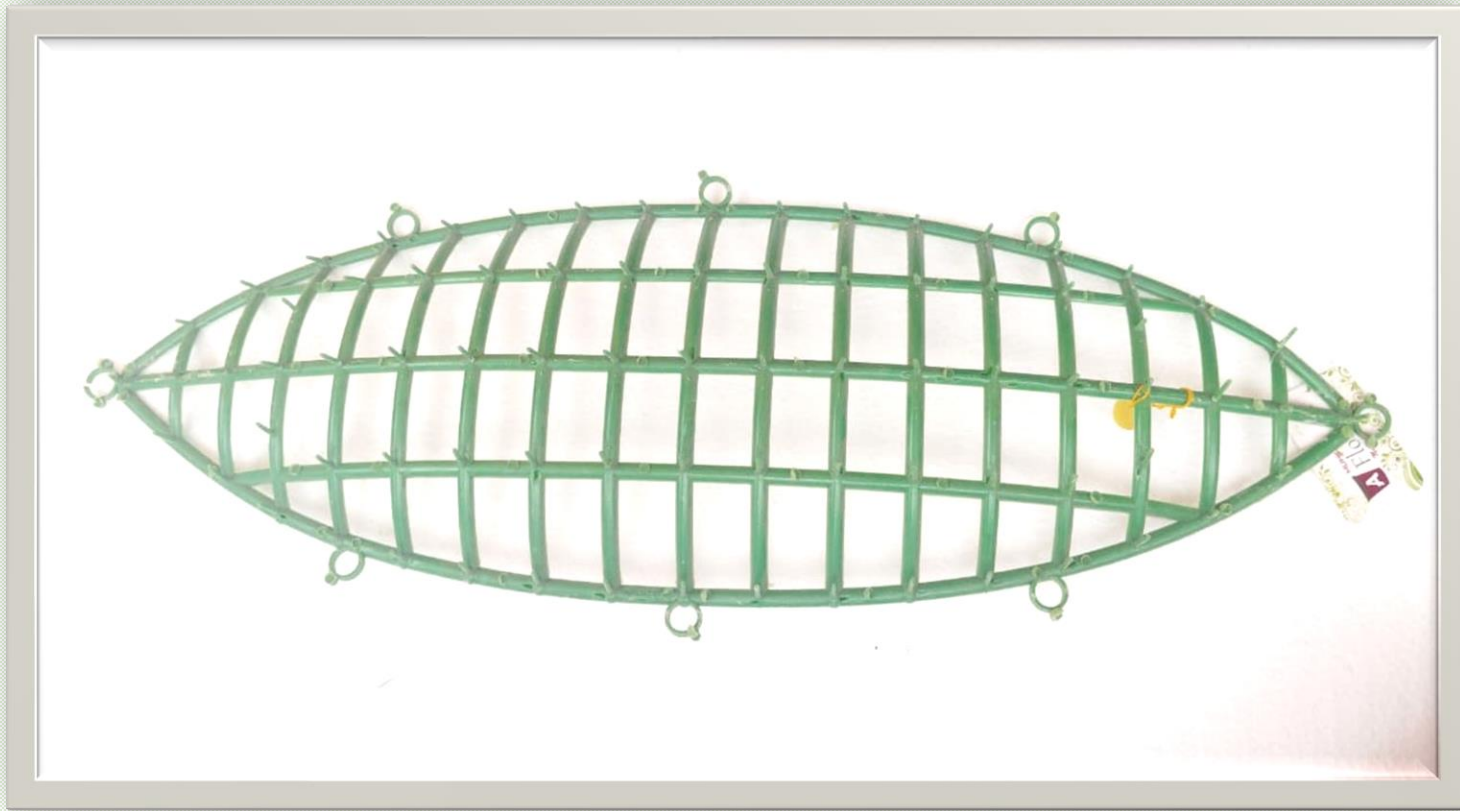

Rectangle Mat
Size : 24*16 Inches
Price : 90 per pc

Bend Mat

Size : 18*8.5 Inches

Price : 74 per pc

Rectangle Mat

Size : 19.5*8.5 Inches

Price : 50 per pc

Boat Mat