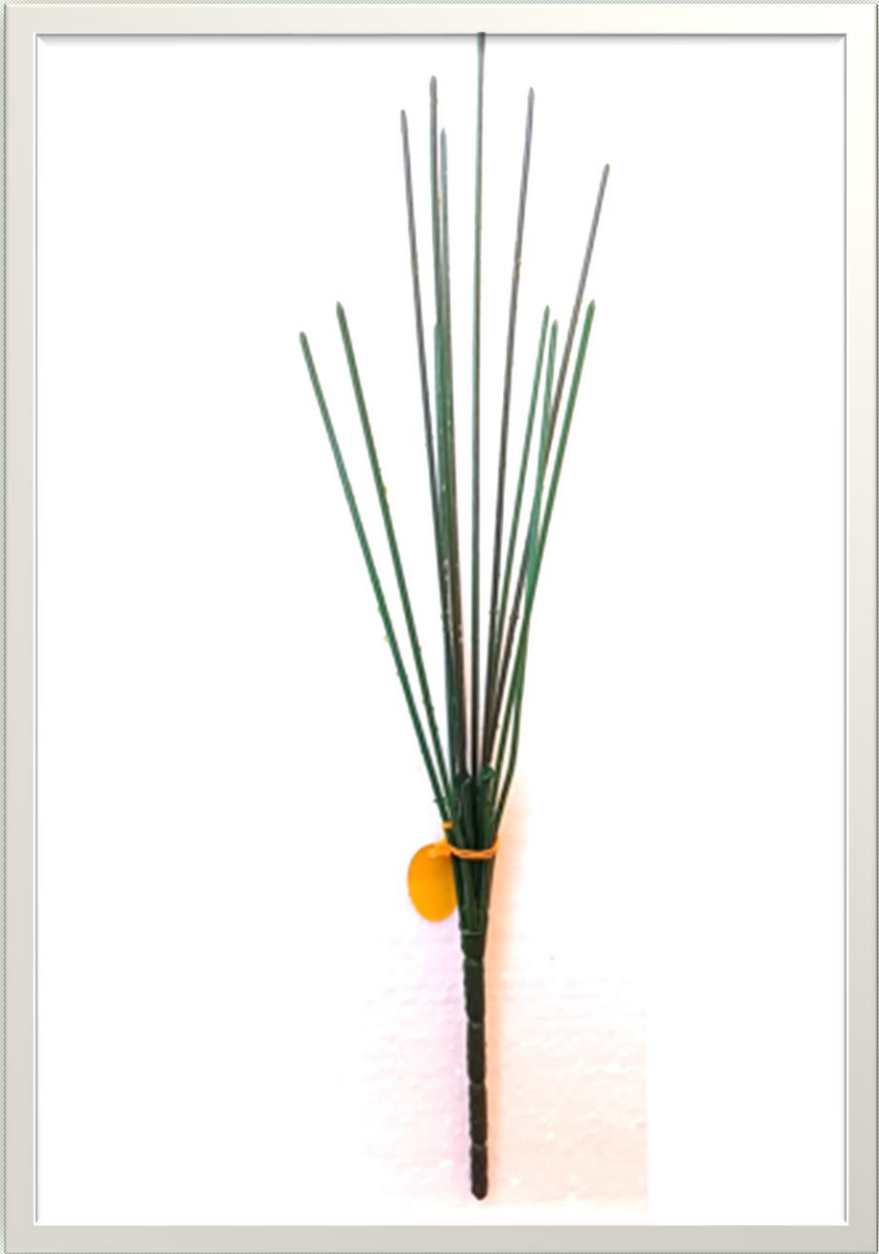

Height : 11 Inches

Price : 8.80 per pc

9 Stick

Height : 15 Inches

Price : 14 per pc

12 Stick
Height : 15 Inches
Price : 16 per pc

Bonsai Fitting 5 Stick
Height : 12 Inches
Price : 11 per pc

Empty Creeper